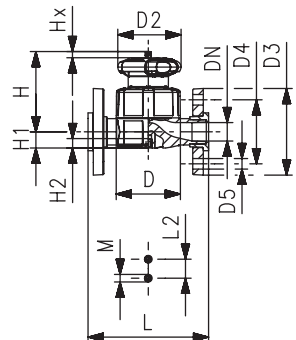

Type 517 Flanged

Inch	DN	D	D2	D3	D4	L(8)	L2	H	H1	H2	M	Hx
1/2	15	65	65	95	65	130	25	73	14	12	M6	7
3/4	20	80	65	105	75	150	25	81	18	12	M6	10
1	25	88	87	115	85	160	25	107	22	12	M6	13
1 1/4	32	101	87	140	100	180	45	115	26	15	M8	15
1 1/2	40	117	135	150	110	200	45	148	32	15	M8	19
2	50	144	135	165	125	230	45	166	39	15	M8	25

Legend

- L(1) PVC & CPVC socket union
- L(2) PVC & CPVC NPT
- L(3) Union with fusion socket
- L(4) Union with butt fusion spigot
- L(5) Butt fusion spigot
- L(6) PVC & CPVC metric spigot
- L(7) Socket fusion spigot
- L(8) ANSI flanged

All data in millimeter [mm] unless otherwise indicated